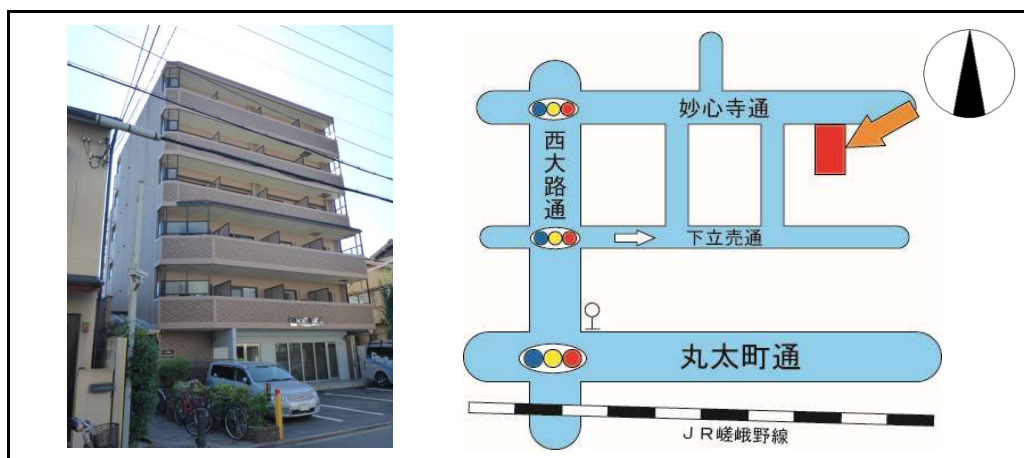

物件名	CASA YAMABUN 1階南側倉庫	所在地	京都市上京区堀川町512	構造	鉄筋 コンクリート	造	6階建て
-----	---------------------	-----	--------------	----	--------------	---	------

種別	マンション	完成	1999年3月	総戸数 店舗込	36 戸
----	-------	----	---------	------------	------

交通	・JR「円町」歩8分 ・京福「北野白梅町」歩12分 ・市バス JRバス「西ノ京円町」歩5分				
----	--	--	--	--	--

号室	タイプ	㎡	状況	カギの所在
1階	倉庫	約47.56	即入居	現地

家賃	85,800円	共益費	5,500円	水道代	実費
礼金	171,600円	敷金		2年契約 更新料家賃の1ヵ月分	

設備・その他					
入り口シャッター有					

消費税対象物件・本物件は現状有姿です

物件名

CASA YAMABUN 1階南側倉庫

位置図 (JR円町徒歩8分)

周辺施設

スーパーフレスコ
徒歩6分

京都中央信用金庫
徒歩6分

三井住友銀行
徒歩6分

郵便局
徒歩6分